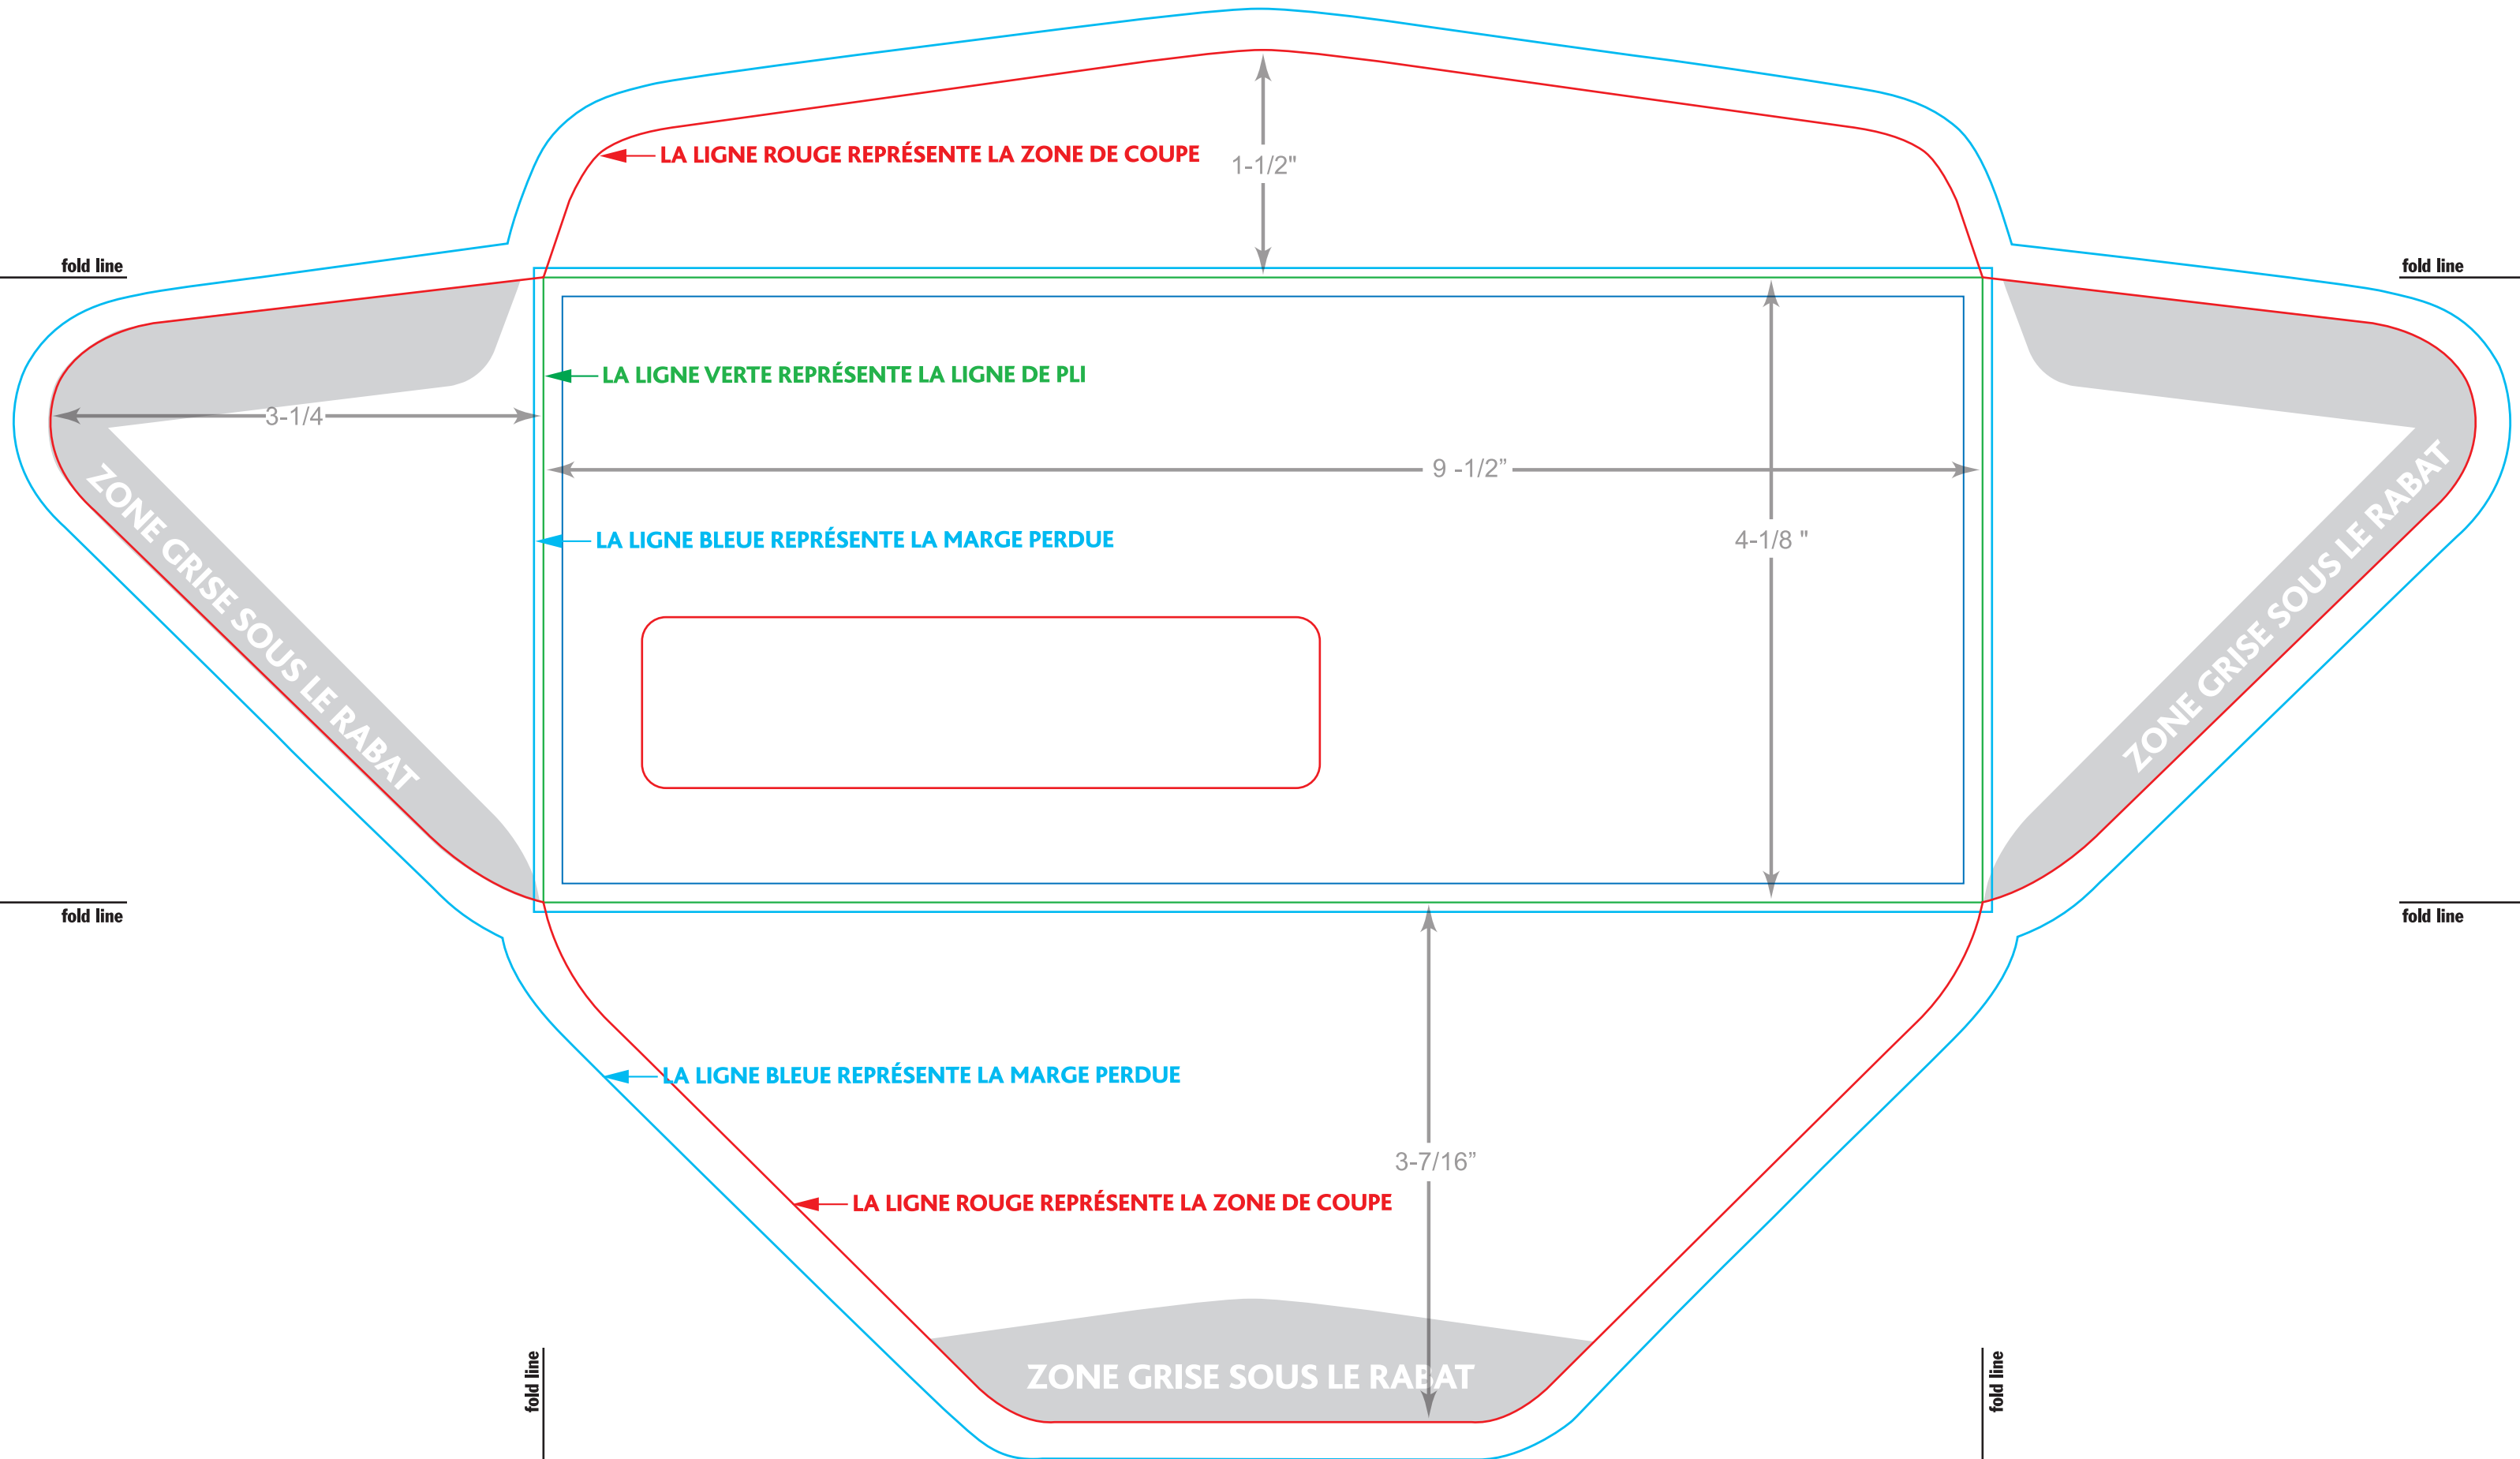

**QUÉBEC
PRINT**
ENVELOPPE #10 FULL BLEED

fold line

fold line

fold line

fold line

fold line

fold line

fold line

fold line

LA LIGNE ROUGE REPRÉSENTE LA ZONE DE COUPE

1 - 1/2"

LA LIGNE VERTE REPRÉSENTE LA LIGNE DE PLI

3 - 1/4"

9 - 1/2"

LA LIGNE BLEUE REPRÉSENTE LA MARGE PERDUE

4 - 1/8 "

LA LIGNE BLEUE REPRÉSENTE LA MARGE PERDUE

3 - 7/16"

LA LIGNE ROUGE REPRÉSENTE LA ZONE DE COUPE

ZONE GRISE SOUS LE RABAT

ZONE GRISE SOUS LE RABAT

ZONE GRISE SOUS LE RABAT